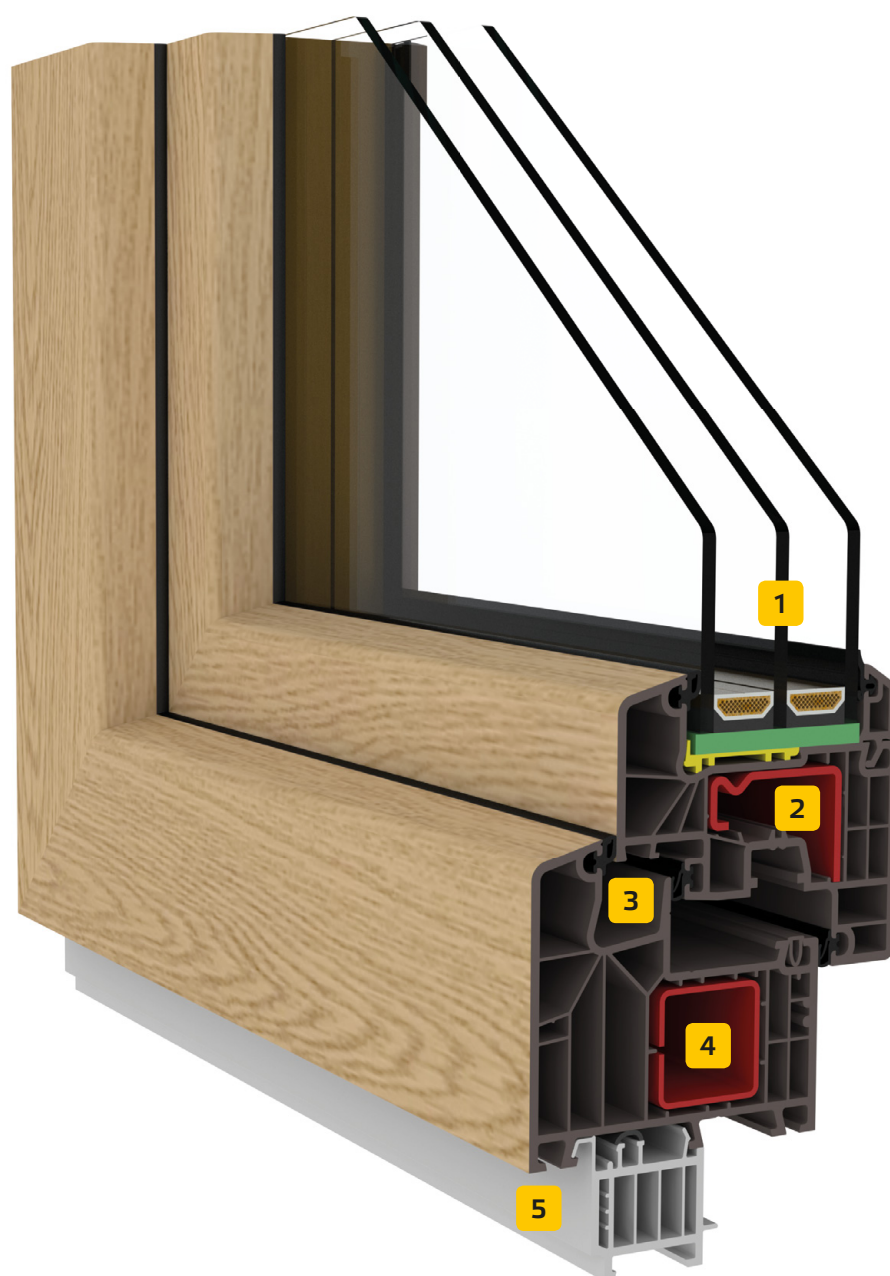

## SYSTEM OKIEN PASYWNYCH FEN 85

System FEN 85 to profile o **głębokości 85 mm**, energooszczędne pakiety szybowe (min. grubość pojedynczej szyby to **4 mm**) oraz rozszerzony system uszczelnień z dodatkowym, środkowym uszczelnieniem skrzydła.

Dzięki **6-komorowej budowie** profili zachowujemy odpowiednią szerokość komór, co pozwala uzyskać optymalną izolację cieplną.

**Ciepła ramka międzyszybowa**, dostępna w kilku wariantach kolorystycznych, poprawia współczynnik przenikania ciepła i redukuje kondensację pary wodnej.

**ENERGOOSZCZĘDNE PAKIETY  
3-SZYBOWE O SZEROKOŚCI  
DO 48 mm**

**WIELOKROTNIE GIĘTE  
WZMOCNIENIE STALOWE  
(GRUBOŚCI 1,5 LUB 2 mm)  
W CAŁEJ KOMORZE SKRZYDŁA**

**DODATKOWA USZCZELKA  
ŚRODKOWA W PROFILU  
SKRZYDŁA**