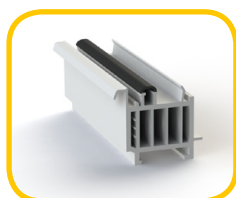

LISTWA PODPARAPETOWA

Stosowana w standardzie 5-komorowa listwa podparapetowa usprawnia prawidłowy montaż i staje się dodatkowym uszczelnieniem parapetu.

Krispol Sp. z o.o.

tel. +48 61 662 41 00, fax +48 61 436 76 48

e-mail: biuro@krispol.pl

www.krispol.pl