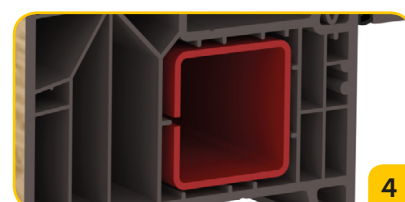

**ENERGOOSZCZĘDNE PAKIETY  
3-SZYBOWE O SZEROKOŚCI  
DO 48 mm**

**WIELOKROTNIE GIĘTE  
WZMOCNIENIE STALOWE  
(GRUBOŚCI 1,5 LUB 2 mm)  
W CAŁEJ KOMORZE SKRZYDŁA**

**DODATKOWA USZCZELKA  
ŚRODKOWA W PROFILU  
SKRZYDŁA**