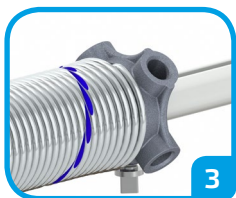

SOLIDNA KONSTRUKCJA

OCIEPLONE PANELE

Panele wypełnione pianką poliuretanową o grubości 40 mm zapewniają wysoki poziom izolacji cieplnej, a specjalnie zaprojektowany kształt chroni palce przed zgnieciem (finger protection).

ZABEZPIECZENIE PPS

Zabezpieczenie na wypadek pęknięcia sprężyny zapewniamy w standardzie.

SPRĘŻYNA SKRĘTNA

Gwarantuje wygodną, bezpieczną i długoletnią eksploatację - 25 000 cykli w standardzie.

ZABEZPIECZENIE PPL

Każda brama jest standardowo wyposażona w zabezpieczenie na wypadek pęknięcia linki.

WSTĘPNY MONTAŻ PODPÓR

Wstępnie zmontowane podpory do kątowników pionowych oznaczają prostszy i dokładniejszy montaż.

PRZESZKLENIA

W ofercie bramy K2 IL dostępne są zarówno okna, jak i przeszklone sekcje IP.

KONSTRUKCJA ZAWIASÓW BOCZNYCH

Umożliwia bardzo dokładną regulację doszczelnienia płaszcza bramy na całej jego wysokości.

DRZWI SERWISOWE

W bramach K2 IL dostępne są drzwi serwisowe, zarówno w wersji standardowej, jak i z niskim progiem.