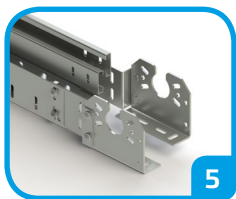

PONAD 200 KOLORÓW RAL

Bramy te są także dostępne w wersji malowanej na dowolny spośród ponad 200 kolorów palety RAL.

SOLIDNA KONSTRUKCJA

OCIEPLONE PANELE

Panele wypełnione pianką poliuretanową o grubości 40 mm zapewniają wysoki poziom izolacji cieplnej, a specjalnie zaprojektowany kształt chroni palce przed zgnieciem (finger protection).

Każda brama jest standardowo wyposażona w zabezpieczenie na wypadek pęknięcia linki.

WSTĘPNY MONTAŻ PODPÓR

Wstępnie zmontowane podpory do kątowników pionowych oznaczają prostszy i dokładniejszy montaż.

PRZESZKLENIA