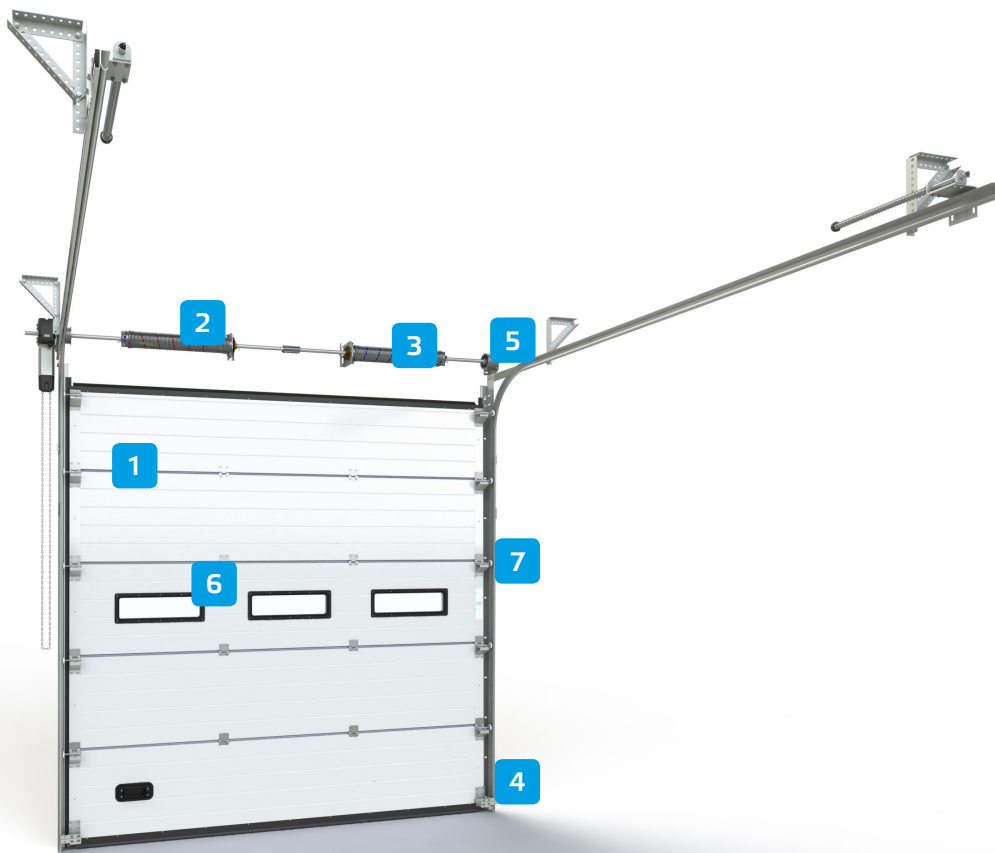

Uniwersalny wzór przetłoczenia wąskiego i faktura stucco sprawdzają się w obiektach o różnorodnym charakterze.

Bramy K2 IL są dostępne z prowadzeniem NP i można je zastosować przy nadprożu o wysokości od 450 mm. Maksymalny wymiar bramy to 4000x4000 mm.

PONAD 200 KOLORÓW RAL

Bramy te są także dostępne w wersji malowanej na dowolny spośród ponad 200 kolorów palety RAL.

SOLIDNA KONSTRUKCJA

OCIEPLONE PANELE

Panele wypełnione pianką poliuretanową o grubości 40 mm zapewniają wysoki poziom izolacji cieplnej, a specjalnie zaprojektowany kształt chroni palce przed zgnieciem (finger protection).