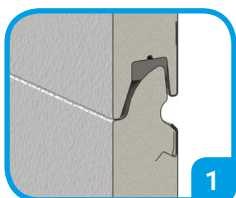

PONAD 200 KOLORÓW RAL

Bramy te są także dostępne w wersji malowanej na dowolny spośród ponad 200 kolorów palety RAL.

SOLIDNA KONSTRUKCJA

OCIEPLONE PANELE

Panele wypełnione pianką poliuretanową o grubości 40 mm zapewniają wysoki poziom izolacji cieplnej, a specjalnie zaprojektowany kształt chroni palce przed zgnieciem (finger protection).