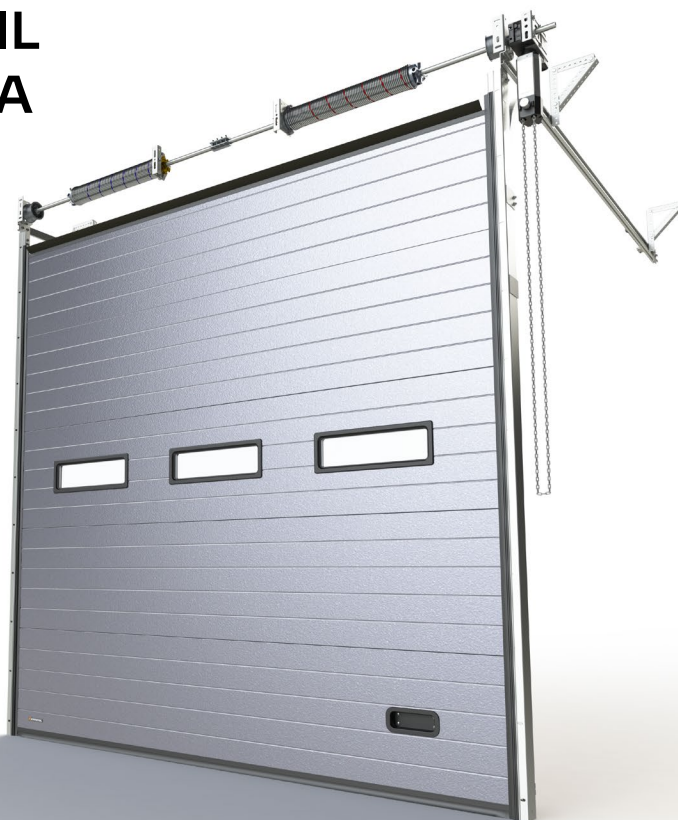

BRAMY PRZEMYSŁOWE K2 IL DOBRA BAZA TO PODSTAWA

Bramy przemysłowe K2 IL to komfortowe, ciepłe i bezpieczne bramy segmentowe w wyjątkowych cenach.

Solidna konstrukcja prowadzenia zapewnia bramom trwałość, wysoki poziom izolacji i bezpieczeństwo.

Uniwersalny wzór przetłoczenia wąskiego i faktura stucco sprawdzają się w obiektach o różnorodnym charakterze.

Bramy K2 IL są dostępne z prowadzeniem NP i można je zastosować przy nadprożu o wysokości od 450 mm. Maksymalny wymiar bramy to 4000x4000 mm.

W ofercie dostępna jest szeroka gama dodatków i automatyki, spójna z ofertą dla pozostałych segmentowych bram przemysłowych KRISPOL.

KOLORY BAZOWE

Oferta bram K2 IL obejmuje osiem kolorów bazowych: biały, brązowy, antracyt, srebrny, żółty, czerwony, niebieski, zielony.

PONAD 200 KOLORÓW RAL

Bramy te są także dostępne w wersji malowanej na dowolny spośród ponad 200 kolorów palety RAL.

SOLIDNA KONSTRUKCJA

OCIEPLONE PANELE

Panele wypełnione pianką poliuretanową o grubości 40 mm zapewniają wysoki poziom izolacji cieplnej, a specjalnie zaprojektowany kształt chroni palce przed zgnieciem (finger protection).